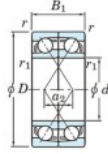

## Rillenkugellager einreihig 7202-BDF-JTEKT - 7202-BDF-JTEKT

<https://www.123kugellager.de/kugellager-gehauselager/rillenkugellager/einreihig/7202-bdf-jtekt>

Boundary dimensions

BALL BEARING

Bearing No.	Boundary dimensions (mm)					Basic load ratings (kN)		Fatigue load limit (kN)		Factor	Limiting speeds (min <sup>-1</sup> )
	d	D	B	r (min)	r1 (min)	Cr	Cor	C10	C90		
7202BDF	15	35	22	0.6	0.3	15.1	7.85	0.52	-	-	11000

### PRODUKTMERKMALE

Marke	JTEKT
N° Ean13	3616060649379
Innendurchmesser	15 mm
Außendurchmesser	35 mm
Dicke	22 mm
Grenzdrehzahl	11000 rpm
Dynamische Belastung	15.1 kN
Statische Belastung	7.85 kN
Verpackung	1