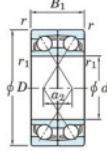

Rillenkugellager einreihig 7201-CDF-JTEKT - 7201-CDF-JTEKT

<https://www.123kugellager.de/kugellager-gehauselager/rillenkugellager/einreihig/7201-cdf-jtekt>

Boundary dimensions

40 grade ball bearings Face to face (DF)

Bearing No.	Boundary dimensions(mm)						Basic load ratings(kN)		Fatigue load limit(kN)		factor	Limiting speeds(min-1)
	d	D	B	r (mm)	r1 (mm)	Cr	Co*	Cu	f0			
7201CDF	12	32	20	0.6	0.3	17.2	8.55	0.67	12.5		24000	

PRODUKTMERKMALE

Marke	JTEKT
N° Ean13	3616060649355
Innendurchmesser	12 mm
Innendurchmesser	0.472" inch
Außendurchmesser	32 mm
Außendurchmesser	1.26" inch
Dicke	20 mm
Dicke	0.787" inch
Grenzdrehzahl	24000 rpm
Dynamische Belastung	17.2 kN
Statische Belastung	8.55 kN
Verpackung	1