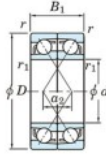

Rillenkugellager einreihig 7201-DF-JTEKT - 7201-DF-JTEKT

<https://www.123kugellager.de/kugellager-gehauselager/rillenkugellager/einreihig/7201-df-jtekt>

Boundary dimensions

Shoulder ball bearings Face to face (DF)

Bearing No.	Boundary dimensions(mm)					Basic load ratings(kN)		Fatigue load limit(kN)	factor	Limiting speeds(min-1)
	d	D	B	r1(min)	r2(min)	C _r	C _{0r}	C ₁₀		
7201DF	12	32	20	0.6	0.3	16.2	8.05	0.62	-	17000