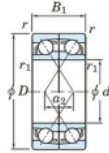

Rillenkugellager einreihig 7200-CDF-JTEKT - 7200-CDF-JTEKT

<https://www.123kugellager.de/kugellager-gehauselager/rillenkugellager/einreihig/7200-cdf-jtekt>

Boundary dimensions

Angular ball bearings Face to face (DF)

Bearing No.	Boundary dimensions (mm)						Basic load ratings (kN)		Fatigue load limit (kN)		Limiting speeds (min-1)
	d	D	B	α (min)	r_1 (min)	C_r	C_0r	C_0	f_0		
7200CDF	10	30	18	0.6	0.3	11.8	5.85	0.3	13.4	25000	

PRODUKTMERKMALE

Marke	JTEKT
N° Ean13	3616060649317
Innendurchmesser	10 mm
Innendurchmesser	0.394" inch
Außendurchmesser	30 mm
Außendurchmesser	1.181" inch
Dicke	18 mm
Dicke	0.709" inch
Grenzdrehzahl	25000 rpm
Dynamische Belastung	11.8 kN
Statische Belastung	5.85 kN
Verpackung	1