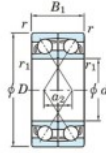

Rillenkugellager einreihig 7200-DF-JTEKT - 7200-DF-JTEKT

<https://www.123kugellager.de/kugellager-gehauselager/rillenkugellager/einreihig/7200-df-jtekt>

Boundary dimensions

Single row bearings Face to face (DF)

Bearing No.	Boundary dimensions(mm)					Basic load ratings(kN)		Fatigue load limit(kN) C _u	factor f ₀	Limiting speeds(min-1) Grease lub.
	d	D	B	r (mm)	r1 (mm)	C _r	C _{0r}			
7200DF	10	30	18	0.6	0.3	11	5.45	0.28	-	18000

PRODUKTMERKMALE

Marke	JTEKT
N° Ean13	3616060649300
Innendurchmesser	10 mm
Außendurchmesser	30 mm
Dicke	18 mm
Grenzdrehzahl	18000 rpm
Dynamische Belastung	11 kN
Statische Belastung	5.05 kN
Verpackung	1

kontakt@123kugellager.de