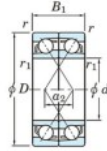

Rillenkugellager einreihig 7200-BDF-JTEKT - 7200-BDF-JTEKT

<https://www.123kugellager.de/kugellager-gehauselager/rillenkugellager/einreihig/7200-bdf-jtekt>

Boundary dimensions

Angular ball bearings Face to face (DF)

Bearing No.	Boundary dimensions(mm)					Basic load ratings(kN)		Fatigue load limit(kN)	factor	Limiting speeds(min-1)
	d	D	B	r (mm)	r1 (mm)	Cr	CR	Cu	f0	Gresse lub.
7200BDF	10	30	18	0.6	0.3	10.1	5.05	0.26	-	14000