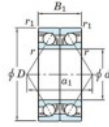

Rillenkugellager einreihig 7940-CDB-FY-JTEKT - 7940-CDB-FY-JTEKT

<https://www.123kugellager.de/kugellager-gehauselager/rillenkugellager/einreihig/7940-cdb-fy-jtekt>

Boundary dimensions

Bearing No.	Boundary dimensions(mm)					Basic load ratings(kN)		Fatigue load factor		Limiting speeds(min-1)
	d	D	B	r1(max)	r1(min)	Cr	CO	Ca	Cb	Grease Lub.
7940CDB FY	200	280	76	2.1	1.1	415	509	17.4	16.3	2500

PRODUKTMERKMALE

Marke	JTEKT
N° Ean13	3616060648983
Innendurchmesser	200 mm
Außendurchmesser	280 mm
Dicke	76 mm
Grenzdrehzahl	2500 rpm
Dynamische Belastung	415 kN
Statische Belastung	509 kN
Verpackung	1

kontakt@123kugellager.de

0800 001 076 6

CRT4 de Lesquin 60 Rue Du Haut De Sainghin 59273 Fretin FRANCE