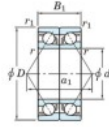

Rillenkugellager einreihig 7934-CDB-FY-JTEKT - 7934-CDB-FY-JTEKT

<https://www.123kugellager.de/kugellager-gehauselager/rillenkugellager/einreihig/7934-cdb-fy-jtekt>

Boundary dimensions

Bearing No.	Boundary dimensions(mm)						Basic load ratings(kN)		Fatigue load factor		Limiting speeds(min-1)
	d	D	B	r1(mm)	r2(mm)	r3(mm)	C_r	C_{0r}	f₀	f₁	
7934CDB FY	170	230	56	2	1		255	302	11.5	16.6	3100

PRODUKTMERKMALE

Marke	JTEKT
N° Ean13	3616060648693
Innendurchmesser	170 mm
Außendurchmesser	230 mm
Dicke	56 mm
Grenzdrehzahl	3100 rpm
Dynamische Belastung	255 kN
Statische Belastung	302 kN
Verpackung	1

kontakt@123kugellager.de

0800 001 076 6

CRT4 de Lesquin 60 Rue Du Haut De Sainghin 59273 Fretin FRANCE