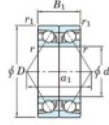

Rillenkugellager einreihig 7932-CDB-FY-JTEKT - 7932-CDB-FY-JTEKT

<https://www.123kugellager.de/kugellager-gehauselager/rillenkugellager/einreihig/7932-cdb-fy-jtekt>

Boundary dimensions

Bearing No.	Boundary dimensions(mm)					Basic load ratings(kN)		Fatigue load factor		Limiting speeds(min-1)
	d	D	B	r1(r/min)	r2(r/min)	Cr	C0r	10	16.5	Grease Lub.
7932CDB FY	160	220	56	2	1	245	289	10.9	16.5	3500

PRODUKTMERKMALE

Marke	JTEKT
N° Ean13	3616060648570
Innendurchmesser	160 mm
Außendurchmesser	220 mm
Dicke	56 mm
Grenzdrehzahl	3500 rpm
Dynamische Belastung	245 kN
Statische Belastung	289 kN
Verpackung	1

kontakt@123kugellager.de

0800 001 076 6

CRT4 de Lesquin 60 Rue Du Haut De Sainghin 59273 Fretin FRANCE