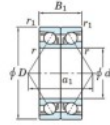

Rillenkugellager einreihig 7328-CDB-FY-JTEKT - 7328-CDB-FY-JTEKT

<https://www.123kugellager.de/kugellager-gehauselager/rillenkugellager/einreihig/7328-cdb-fy-jtekt>

Boundary dimensions

Bearing No.	Boundary dimensions(mm)					Basic load ratings(kN)		Fatigue load factor		Limiting speeds(min-1)
	d	D	B	r1(mm)	r2(mm)	Cy	Co	f0	f1	
7328CDB FY	140	300	124	4	1.5	717	802	27.9	13.4	2800 Grease lub.

PRODUKTMERKMALE

Marke	JTEKT
N° Ean13	3616060648433
Innendurchmesser	140 mm
Innendurchmesser	5.512" inch
Außendurchmesser	300 mm
Außendurchmesser	11.811" inch
Dicke	124 mm
Dicke	4.882" inch
Grenzdrehzahl	2800 rpm
Dynamische Belastung	717 kN
Statische Belastung	802 kN
Verpackung	1

kontakt@123kugellager.de

0800 001 076 6

CRT4 de Lesquin 60 Rue Du Haut De Sainghin 59273 Fretin FRANCE