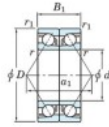

Rillenkugellager einreihig 7928-CDB-FY-JTEKT - 7928-CDB-FY-JTEKT

<https://www.123kugellager.de/kugellager-gehauselager/rillenkugellager/einreihig/7928-cdb-fy-jtekt>

Boundary dimensions

Bearing No.	Boundary dimensions(mm)					Basic load ratings(kN)		Fatigue load factor		Limiting speeds(min-1)
	d	D	B	r1(mm)	r1(mm)	C_r	C_{0r}	C_r	f₀	Grease lub.
7928CDB FY	140	190	48	1.5	1	179	210	8.45	16.6	4000

PRODUKTMERKMALE

Marke	JTEKT
N° Ean13	3616060648327
Innendurchmesser	140 mm
Innendurchmesser	5.512" inch
Außendurchmesser	190 mm
Außendurchmesser	7.48" inch
Dicke	48 mm
Dicke	1.89" inch
Grenzdrehzahl	4000 rpm
Dynamische Belastung	179 kN
Statische Belastung	210 kN
Verpackung	1

kontakt@123kugellager.de

0800 001 076 6

CRT4 de Lesquin 60 Rue Du Haut De Sainghin 59273 Fretin FRANCE