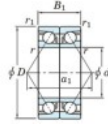

Rillenkugellager einreihig 7326-CDB-FY-JTEKT - 7326-CDB-FY-JTEKT

<https://www.123kugellager.de/kugellager-gehauselager/rillenkugellager/einreihig/7326-cdb-fy-jtekt>

Boundary dimensions

Bearing No.	Boundary dimensions (mm)					Basic load ratings (kN)		Fatigue load limit (kN)	factor	Limiting speeds (min-1)
	d	D	B	r (mm)	r1 (mm)	Cr	CO			
7326CDB FY	130	280	116	4	1.5	597	629	22.7	13.7	3000

PRODUKTMERKMALE

Marke	JTEKT
N° Ean13	3616060648280
Innendurchmesser	130 mm
Außendurchmesser	280 mm
Dicke	116 mm
Grenzdrehzahl	3000 rpm
Dynamische Belastung	597 kN
Statische Belastung	629 kN
Verpackung	1

kontakt@123kugellager.de

0800 001 076 6

CRT4 de Lesquin 60 Rue Du Haut De Sainghin 59273 Fretin FRANCE