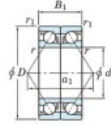

Rillenkugellager einreihig 7324-CDB-FY-JTEKT - 7324-CDB-FY-JTEKT

<https://www.123kugellager.de/kugellager-gehauselager/rillenkugellager/einreihig/7324-cdb-fy-jtekt>

Boundary dimensions

Bearing No.	Boundary dimensions(mm)					Basic load ratings(kN)		Fatigue load factor		Limiting speeds(min-1)
	d	D	B	r1(max)	r1(min)	Cr	CG	S₀	FC	Grease lub.
7324CDB FY	120	260	110	3	1.1	538	542	20.3	13.7	3300

PRODUKTMERKMALE

Marke	JTEKT
N° Ean13	3616060648174
Innendurchmesser	120 mm
Außendurchmesser	260 mm
Dicke	110 mm
Grenzdrehzahl	3300 rpm
Dynamische Belastung	538 kN
Statische Belastung	542 kN
Verpackung	1

kontakt@123kugellager.de

0800 001 076 6

CRT4 de Lesquin 60 Rue Du Haut De Sainghin 59273 Fretin FRANCE