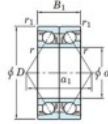

Rillenkugellager einreihig 7024-CDB-FY-JTEKT - 7024-CDB-FY-JTEKT

<https://www.123kugellager.de/kugellager-gehauselager/rillenkugellager/einreihig/7024-cdb-fy-jtekt>

Boundary dimensions

Bearing No.	Boundary dimensions (mm)					Basic load ratings (kN)		Fatigue load limit (kN)	factor	Limiting speeds (min-1)
	d	D	B	r1 (mm)	r2 (mm)	Cr	CCr			
7024CDB FY	120	180	56	2	1	216	226	10.2	16	Grease lub. 4300

PRODUKTMERKMALE

Marke	JTEKT
N° Ean13	3616060648105
Innendurchmesser	120 mm
Innendurchmesser	4.724" inch
Außendurchmesser	180 mm
Außendurchmesser	7.087" inch
Dicke	56 mm
Dicke	2.205" inch
Grenzdrehzahl	4300 rpm
Dynamische Belastung	216 kN
Statische Belastung	226 kN
Verpackung	1

kontakt@123kugellager.de

0800 001 076 6

CRT4 de Lesquin 60 Rue Du Haut De Sainghin 59273 Fretin FRANCE