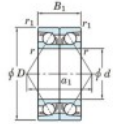

Rillenkugellager einreihig 7924-CDB-FY-JTEKT - 7924-CDB-FY-JTEKT

<https://www.123kugellager.de/kugellager-gehauselager/rillenkugellager/einreihig/7924-cdb-fy-jtekt>

Boundary dimensions

Bearing No.	Boundary dimensions (mm)					Basic load ratings (kN)		Fatigue load factor		Limiting speeds (min⁻¹)
	d	D	B	r1 (mm)	r2 (mm)	Cr	Cor	Ca	Cb	Grease lub.
7924CDB FY	120	165	44	1.1	0.6	146	162	7.1	16.5	4700

PRODUKTMERKMALE

Marke	JTEKT
N° Ean13	3616060648051
Innendurchmesser	120 mm
Außendurchmesser	165 mm
Dicke	44 mm
Grenzdrehzahl	4700 rpm
Dynamische Belastung	146 kN
Statische Belastung	162 kN
Verpackung	1

kontakt@123kugellager.de

0800 001 076 6

CRT4 de Lesquin 60 Rue Du Haut De Sainghin 59273 Fretin FRANCE