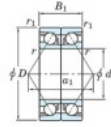

Rillenkugellager einreihig 7922-CDB-FY-JTEKT - 7922-CDB-FY-JTEKT

<https://www.123kugellager.de/kugellager-gehauselager/rillenkugellager/einreihig/7922-cdb-fy-jtekt>

Boundary dimensions

Bearing No.	Boundary dimensions(mm)						Basic load ratings(kN)		Fatigue load factor		Limiting speeds(min-1)
	d	D	B	r1(mm)	r2(mm)	alpha1	C0	C00	f0	f00	Grease lub.
7922CDB FY	110	150	40	1.1	0.6		117	129	5.85	16.5	5100

PRODUKTMERKMALE

Marke	JTEKT
N° Ean13	3616060647931
Innendurchmesser	110 mm
Innendurchmesser	4.331" inch
Außendurchmesser	150 mm
Außendurchmesser	5.906" inch
Dicke	40 mm
Dicke	1.575" inch
Grenzdrehzahl	5100 rpm
Dynamische Belastung	117 kN
Statische Belastung	129 kN
Verpackung	1

kontakt@123kugellager.de

0800 001 076 6

CRT4 de Lesquin 60 Rue Du Haut De Sainghin 59273 Fretin FRANCE