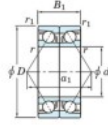

Rillenkugellager einreihig 7921-CDB-FY-JTEKT - 7921-CDB-FY-JTEKT

<https://www.123kugellager.de/kugellager-gehauselager/rillenkugellager/einreihig/7921-cdb-fy-jtekt>

Boundary dimensions

Bearing No.	Boundary dimensions(mm)						Basic load ratings(kN)		Fatigue load factor		Limiting speeds(min-1)
	d	D	B	r1(mm)	r(mm)	Cr	C0r	lim2(kN)	f0	Grease Lub	
7921CDB FY	105	145	40	1.1	0.6	115	123	5.75	16.4	5300	

PRODUKTMERKMALE

Marke	JTEKT
N° Ean13	3616060647818
Innendurchmesser	105 mm
Außendurchmesser	145 mm
Dicke	40 mm
Grenzdrehzahl	5300 rpm
Dynamische Belastung	115 kN
Statische Belastung	123 kN
Verpackung	1

kontakt@123kugellager.de

0800 001 076 6

CRT4 de Lesquin 60 Rue Du Haut De Sainghin 59273 Fretin FRANCE