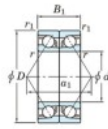

Rillenkugellager einreihig HAR-921-CDB-JTEKT - HAR-921-CDB-JTEKT

<https://www.123kugellager.de/kugellager-gehauselager/rillenkugellager/einreihig/har-921-cdb-jtekt>

Boundary dimensions

Bearing No.	Boundary dimensions(mm)						Basic load ratings(kN)		Fatigue load limit(kN)	factor	Limiting speeds(min-1)
	d	D	B	d₂(mm)	r₁(mm)	r₂(mm)	C_r	C_{0r}			
HAR921CDB	105	145	40	1.1	0.6	—	46.2	—	8.7	Grease Lub 6700	

PRODUKTMERKMALE

Marke	JTEKT
N° Ean13	3616060647801
Innendurchmesser	105 mm
Innendurchmesser	4.134" inch
Außendurchmesser	145 mm
Außendurchmesser	5.709" inch
Dicke	40 mm
Dicke	1.575" inch
Grenzdrehzahl	6700 rpm
Statische Belastung	46.2 kN
Verpackung	1

kontakt@123kugellager.de

0800 001 076 6

CRT4 de Lesquin 60 Rue Du Haut De Sainghin 59273 Fretin FRANCE