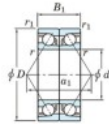

Rillenkugellager einreihig HAR-921-CDB-JTEKT - HAR-921-CDB-JTEKT

<https://www.123kugellager.de/kugellager-gehauselager/rillenkugellager/einreihig/har-921-cdb-jtekt>

Boundary dimensions

Bearing No.	Boundary dimensions(mm)						Basic load ratings(kN)		Fatigue load limit(kN)	factor	Limiting speeds(min-1)
	d	D	B	r1(mm)	r2(mm)	r	Cr	C0r	60		
HAR921CDB	105	145	40	1.1	0.6	—	46.2	—	8.7	Grease Lub 6700	

PRODUKTMERKMALE

Marke	JTEKT
N° Ean13	3616060647801
Innendurchmesser	105 mm
Innendurchmesser	4.134" inch
Außendurchmesser	145 mm
Außendurchmesser	5.709" inch
Dicke	40 mm
Dicke	1.575" inch
Grenzdrehzahl	6700 rpm
Statische Belastung	46.2 kN
Verpackung	1

kontakt@123kugellager.de

0800 001 076 6

CRT4 de Lesquin 60 Rue Du Haut De Sainghin 59273 Fretin FRANCE