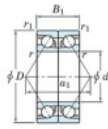

Rillenkugellager einreihig HAR-921-CDB-JTEKT - HAR-921-CDB-JTEKT

<https://www.123kugellager.de/kugellager-gehauselager/rillenkugellager/einreihig/har-921-cdb-jtekt>

Boundary dimensions

Bearing No.	Boundary dimensions(mm)						Basic load ratings(kN)		Fatigue load limit(kN)	factor	Limiting speeds(min-1)
	d	D	B	r1(mm)	r2(mm)	r(mm)	Cr	C0r	60		
HAR921CDB	105	145	40	1.1	0.6	—	46.2	—	8.7	6700	

PRODUKTMERKMALE

Marke	JTEKT
N° Ean13	3616060647801
Innendurchmesser	105 mm
Innendurchmesser	4.134" inch
Außendurchmesser	145 mm
Außendurchmesser	5.709" inch
Dicke	40 mm
Dicke	1.575" inch
Grenzdrehzahl	6700 rpm
Statische Belastung	46.2 kN
Verpackung	1

kontakt@123kugellager.de

0800 001 076 6

CRT4 de Lesquin 60 Rue Du Haut De Sainghin 59273 Fretin FRANCE