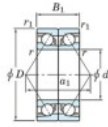

Rillenkugellager einreihig HAR-921-CDB-JTEKT - HAR-921-CDB-JTEKT

<https://www.123kugellager.de/kugellager-gehauselager/rillenkugellager/einreihig/har-921-cdb-jtekt>

Boundary dimensions

Bearing No.	Boundary dimensions(mm)						Basic load ratings(kN)		Fatigue load limit(kN)	factor	Limiting speeds(min-1)
	d	D	B	r1(mm)	r2(mm)		Cr	C0r			
HAR921CDB	105	145	40	1.1	0.6	—	46.2	—	8.7	Grease Lub 6700	

PRODUKTMERKMALE

Marke	JTEKT
N° Ean13	3616060647801
Innendurchmesser	105 mm
Innendurchmesser	4.134" inch
Außendurchmesser	145 mm
Außendurchmesser	5.709" inch
Dicke	40 mm
Dicke	1.575" inch
Grenzdrehzahl	6700 rpm
Statische Belastung	46.2 kN
Verpackung	1

kontakt@123kugellager.de

0800 001 076 6

CRT4 de Lesquin 60 Rue Du Haut De Sainghin 59273 Fretin FRANCE