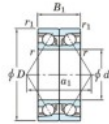

Rillenkugellager einreihig HAR-921-CDB-JTEKT - HAR-921-CDB-JTEKT

<https://www.123kugellager.de/kugellager-gehauselager/rillenkugellager/einreihig/har-921-cdb-jtekt>

Boundary dimensions

Bearing No.	Boundary dimensions(mm)						Basic load ratings(kN)		Fatigue load limit(kN)	factor	Limiting speeds(min-1)
	d	D	B	r1(mm)	r2(mm)	r(mm)	Cr	C0r	60	60	Grease Lub
HAR921CDB	105	145	40	1.1	0.6	—	46.2	—	8.7	6700	

PRODUKTMERKMALE

Marke	JTEKT
N° Ean13	3616060647801
Innendurchmesser	105 mm
Innendurchmesser	4.134" inch
Außendurchmesser	145 mm
Außendurchmesser	5.709" inch
Dicke	40 mm
Dicke	1.575" inch
Grenzdrehzahl	6700 rpm
Statische Belastung	46.2 kN
Verpackung	1

kontakt@123kugellager.de

0800 001 076 6

CRT4 de Lesquin 60 Rue Du Haut De Sainghin 59273 Fretin FRANCE