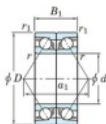

Rillenkugellager einreihig HAR-921-CDB-JTEKT - HAR-921-CDB-JTEKT

<https://www.123kugellager.de/kugellager-gehauselager/rillenkugellager/einreihig/har-921-cdb-jtekt>

Boundary dimensions

Bearing No.	Boundary dimensions(mm)						Basic load ratings(kN)		Fatigue load limit(kN)	factor	Limiting speeds(min-1)
	d	D	B	r1(mm)	r2(mm)	Cr	C0r				
HAR921CDB	105	145	40	1.1	0.6	—	46.2	—	8.7	Grease Lub 6700	

PRODUKTMERKMALE

Marke	JTEKT
N° Ean13	3616060647801
Innendurchmesser	105 mm
Innendurchmesser	4.134" inch
Außendurchmesser	145 mm
Außendurchmesser	5.709" inch
Dicke	40 mm
Dicke	1.575" inch
Grenzdrehzahl	6700 rpm
Statische Belastung	46.2 kN
Verpackung	1

kontakt@123kugellager.de

0800 001 076 6

CRT4 de Lesquin 60 Rue Du Haut De Sainghin 59273 Fretin FRANCE