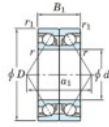

Rillenkugellager einreihig HAR-921-CDB-JTEKT - HAR-921-CDB-JTEKT

<https://www.123kugellager.de/kugellager-gehauselager/rillenkugellager/einreihig/har-921-cdb-jtekt>

Boundary dimensions

Bearing No.	Boundary dimensions(mm)						Basic load ratings(kN)		Fatigue load limit(kN)	factor	Limiting speeds(min-1)
	d	D	B	r1(mm)	r2(mm)	r(mm)	Cr	C0r	60	Grease Lub	
HAR921CDB	105	145	40	1.1	0.6	—	46.2	—	8.7	6700	

PRODUKTMERKMALE

Marke	JTEKT
N° Ean13	3616060647801
Innendurchmesser	105 mm
Innendurchmesser	4.134" inch
Außendurchmesser	145 mm
Außendurchmesser	5.709" inch
Dicke	40 mm
Dicke	1.575" inch
Grenzdrehzahl	6700 rpm
Statische Belastung	46.2 kN
Verpackung	1

kontakt@123kugellager.de

0800 001 076 6

CRT4 de Lesquin 60 Rue Du Haut De Sainghin 59273 Fretin FRANCE