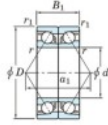

Rillenkugellager einreihig HAR-921-CDB-JTEKT - HAR-921-CDB-JTEKT

<https://www.123kugellager.de/kugellager-gehauselager/rillenkugellager/einreihig/har-921-cdb-jtekt>

Boundary dimensions

Bearing No.	Boundary dimensions(mm)						Basic load ratings(kN)		Fatigue load limit(kN)	factor	Limiting speeds(min-1)
	d	D	B	r1(mm)	r2(mm)		Cr	C0r			
HAR921CDB	105	145	40	1.1	0.6	—	46.2	—	8.7	Grease Lub 6700	

PRODUKTMERKMALE

Marke	JTEKT
N° Ean13	3616060647801
Innendurchmesser	105 mm
Innendurchmesser	4.134" inch
Außendurchmesser	145 mm
Außendurchmesser	5.709" inch
Dicke	40 mm
Dicke	1.575" inch
Grenzdrehzahl	6700 rpm
Statische Belastung	46.2 kN
Verpackung	1

kontakt@123kugellager.de

0800 001 076 6

CRT4 de Lesquin 60 Rue Du Haut De Sainghin 59273 Fretin FRANCE