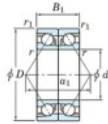

Rillenkugellager einreihig HAR-921-CDB-JTEKT - HAR-921-CDB-JTEKT

<https://www.123kugellager.de/kugellager-gehauselager/rillenkugellager/einreihig/har-921-cdb-jtekt>

Boundary dimensions

Bearing No.	Boundary dimensions(mm)						Basic load ratings(kN)		Fatigue load limit(kN)	factor	Limiting speeds(min-1)
	d	D	B	r1(mm)	r2(mm)	r3(mm)	Cr	C0r			
HAR921CDB	105	145	40	1.1	0.6	—	46.2	—	8.7	6700	

PRODUKTMERKMALE

Marke	JTEKT
N° Ean13	3616060647801
Innendurchmesser	105 mm
Innendurchmesser	4.134" inch
Außendurchmesser	145 mm
Außendurchmesser	5.709" inch
Dicke	40 mm
Dicke	1.575" inch
Grenzdrehzahl	6700 rpm
Statische Belastung	46.2 kN
Verpackung	1

kontakt@123kugellager.de

0800 001 076 6

CRT4 de Lesquin 60 Rue Du Haut De Sainghin 59273 Fretin FRANCE