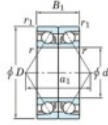

Rillenkugellager einreihig HAR-921-CDB-JTEKT - HAR-921-CDB-JTEKT

<https://www.123kugellager.de/kugellager-gehauselager/rillenkugellager/einreihig/har-921-cdb-jtekt>

Boundary dimensions

Bearing No.	Boundary dimensions(mm)						Basic load ratings(kN)		Fatigue load limit(kN)	factor	Limiting speeds(min-1)	
	d	D	B	α(min)	r(mm)	r_1(mm)	C_r	C_{0r}	C_{0r}		n_0	Grease life
HAR921CDB	105	145	40	1.1	0.6	—	46.2	—	8.7	6700		

PRODUKTMERKMALE

Marke	JTEKT
N° Ean13	3616060647801
Innendurchmesser	105 mm
Innendurchmesser	4.134" inch
Außendurchmesser	145 mm
Außendurchmesser	5.709" inch
Dicke	40 mm
Dicke	1.575" inch
Grenzdrehzahl	6700 rpm
Statische Belastung	46.2 kN
Verpackung	1

kontakt@123kugellager.de

0800 001 076 6

CRT4 de Lesquin 60 Rue Du Haut De Sainghin 59273 Fretin FRANCE