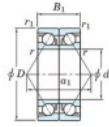

Rillenkugellager einreihig 7320-CDB-FY-JTEKT - 7320-CDB-FY-JTEKT

<https://www.123kugellager.de/kugellager-gehauselager/rillenkugellager/einreihig/7320-cdb-fy-jtekt>

Boundary dimensions

Bearing No.	Boundary dimensions(mm)					Basic load ratings(kN)		Fatigue load factor		Limiting speeds(min-1)
	d	D	B	r1(mm)	r2(mm)	C_r	C_{0r}	f₀	f₁	Grease lub.
7320CDB FY	100	215	94	3	1.1	400	346	14.2	13.4	4000

PRODUKTMERKMALE

Marke	JTEKT
N° Ean13	3616060647795
Innendurchmesser	100 mm
Innendurchmesser	3.937" inch
Außendurchmesser	215 mm
Außendurchmesser	8.465" inch
Dicke	94 mm
Dicke	3.701" inch
Grenzdrehzahl	4000 rpm
Dynamische Belastung	400 kN
Statische Belastung	346 kN
Verpackung	1

kontakt@123kugellager.de

0800 001 076 6

CRT4 de Lesquin 60 Rue Du Haut De Sainghin 59273 Fretin FRANCE