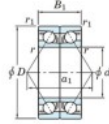

Rillenkugellager einreihig 7318-CDB-FY-JTEKT - 7318-CDB-FY-JTEKT

<https://www.123kugellager.de/kugellager-gehauselager/rillenkugellager/einreihig/7318-cdb-fy-jtekt>

Boundary dimensions

Bearing No.	Boundary dimensions (mm)					Basic load ratings (kN)		Fatigue load factor		Limiting speeds (min⁻¹)
	d	D	B	r1 (mm)	r2 (mm)	Cy	Co	f0	f1	Grease lub.
7318CDB FY	90	190	86	3	1.1	351	289	12.6	13.5	4600

PRODUKTMERKMALE

Marke	JTEKT
N° Ean13	3616060647535
Innendurchmesser	90 mm
Außendurchmesser	190 mm
Dicke	86 mm
Grenzdrehzahl	4600 rpm
Dynamische Belastung	351 kN
Statische Belastung	289 kN
Verpackung	1

kontakt@123kugellager.de

0800 001 076 6

CRT4 de Lesquin 60 Rue Du Haut De Sainghin 59273 Fretin FRANCE