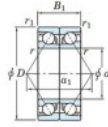

Rillenkugellager einreihig 7918-CDB-FY-JTEKT - 7918-CDB-FY-JTEKT

<https://www.123kugellager.de/kugellager-gehauselager/rillenkugellager/einreihig/7918-cdb-fy-jtekt>

Boundary dimensions

Bearing No.	Boundary dimensions(mm)						Basic load ratings(kN)		Fatigue load factor		Limiting speeds(min-1)
	d	D	B	r1(max)	r2(max)	r3	C0	C0R	C10	C10R	
7918CDB FY	90	125	36	1.1	0.6		80.3	85.2	4.25	16.6	6200

PRODUKTMERKMALE

Marke	JTEKT
N° Ean13	3616060647436
Innendurchmesser	90 mm
Außendurchmesser	125 mm
Dicke	36 mm
Grenzdrehzahl	6200 rpm
Dynamische Belastung	80.3 kN
Statische Belastung	85.2 kN
Verpackung	1

kontakt@123kugellager.de

0800 001 076 6

CRT4 de Lesquin 60 Rue Du Haut De Sainghin 59273 Fretin FRANCE