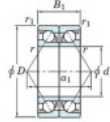

Rillenkugellager einreihig 7016-CDB-FY-JTEKT - 7016-CDB-FY-JTEKT

<https://www.123kugellager.de/kugellager-gehauselager/rillenkugellager/einreihig/7016-cdb-fy-jtekt>

Boundary dimensions

Bearing No.	Boundary dimensions (mm)					Basic load ratings (kN)		Fatigue load factor		Limiting speeds (min-1)
	d	D	B	r1(max)	r1(min)	C_r	C_{0r}	f₀	f₁	Grease lub
7016CDB FY	80	125	44	1.1	0.6	119	111	6.2	15.7	6400

PRODUKTMERKMALE

Marke	JTEKT
N° Ean13	3616060647184
Innendurchmesser	80 mm
Außendurchmesser	125 mm
Dicke	44 mm
Grenzdrehzahl	6400 rpm
Dynamische Belastung	119 kN
Statische Belastung	111 kN
Verpackung	1

kontakt@123kugellager.de

0800 001 076 6

CRT4 de Lesquin 60 Rue Du Haut De Sainghin 59273 Fretin FRANCE