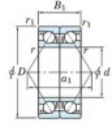

Rillenkugellager einreihig 7915-CDB-FY-JTEKT - 7915-CDB-FY-JTEKT

<https://www.123kugellager.de/kugellager-gehauselager/rillenkugellager/einreihig/7915-cdb-fy-jtekt>

Boundary dimensions

Bearing No.	Boundary dimensions(mm)					Basic load ratings(kN)		Fatigue load factor		Limiting speeds(min-1)
	d	D	B	r1(mm)	r2(mm)	Cr	C0r	lim(kN)	f0	Grease lub
7915CDB FY	75	105	32	1	0.6	59.7	60.9	3.15	16.5	7400

PRODUKTMERKMALE

Marke	JTEKT
N° Ean13	3616060646989
Innendurchmesser	75 mm
Innendurchmesser	2.953" inch
Außendurchmesser	105 mm
Außendurchmesser	4.134" inch
Dicke	32 mm
Dicke	1.26" inch
Grenzdrehzahl	7400 rpm
Dynamische Belastung	59.7 kN
Statische Belastung	60.9 kN
Verpackung	1

kontakt@123kugellager.de

0800 001 076 6

CRT4 de Lesquin 60 Rue Du Haut De Sainghin 59273 Fretin FRANCE