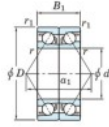

Rillenkugellager einreihig HAR-915-CDB-JTEKT - HAR-915-CDB-JTEKT

<https://www.123kugellager.de/kugellager-gehauselager/rillenkugellager/einreihig/har-915-cdb-jtekt>

Boundary dimensions

Bearing No.	Boundary dimensions(mm)						Basic load ratings(kN)		Fatigue load factor	Limiting speeds(min-1)
	d	D	B	r1(mm)	r2(mm)	alpha1	Cr	Cor	limit(kN)	Grease Lub.
HAR915CDB	75	105	32	1	0.6	—	22.4	—	8.7	9800

PRODUKTMERKMALE

Marke	JTEKT
N° Ean13	3616060646972
Innendurchmesser	75 mm
Außendurchmesser	105 mm
Dicke	32 mm
Grenzdrehzahl	9800 rpm
Statische Belastung	22.4 kN
Verpackung	1

kontakt@123kugellager.de

0800 001 076 6

CRT4 de Lesquin 60 Rue Du Haut De Sainghin 59273 Fretin FRANCE