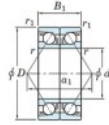

Rillenkugellager einreihig 7014-CDB-FY-JTEKT - 7014-CDB-FY-JTEKT

<https://www.123kugellager.de/kugellager-gehauselager/rillenkugellager/einreihig/7014-cdb-fy-jtekt>

Boundary dimensions

Bearing No.	Boundary dimensions(mm)					Basic load ratings(kN)		Fatigue load factor		Limiting speeds(min-1)
	d	D	B	r1(mm)	r2(mm)	C_r	C_{0r}	C₁₀	C₉₀	
7014CDB FY	70	110	40	1.1	0.6	95.3	86	4.9	15.7	7300

PRODUKTMERKMALE

Marke	JTEKT
N° Ean13	3616060646880
Innendurchmesser	70 mm
Innendurchmesser	2.756" inch
Außendurchmesser	110 mm
Außendurchmesser	4.331" inch
Dicke	40 mm
Dicke	1.575" inch
Grenzdrehzahl	7300 rpm
Dynamische Belastung	95.3 kN
Statische Belastung	86 kN
Verpackung	1

kontakt@123kugellager.de

0800 001 076 6

CRT4 de Lesquin 60 Rue Du Haut De Sainghin 59273 Fretin FRANCE