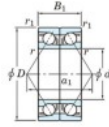

Rillenkugellager einreihig 7312-CDB-FY-JTEKT - 7312-CDB-FY-JTEKT

<https://www.123kugellager.de/kugellager-gehauselager/rillenkugellager/einreihig/7312-cdb-fy-jtekt>

Boundary dimensions

Bearing No.	Boundary dimensions(mm)					Basic load ratings(kN)		Fatigue load factor		Limiting speeds(min-1)
	d	D	B	r1(max)	r1(min)	Cr	CO	Ca	Cb	
7312CDB FY	60	130	82	2.1	1.1	201	141	10.5	13.4	6800 Grease lub.

PRODUKTMERKMALE

Marke	JTEKT
N° Ean13	3616060646644
Innendurchmesser	60 mm
Innendurchmesser	2.362" inch
Außendurchmesser	130 mm
Außendurchmesser	5.118" inch
Dicke	62 mm
Dicke	2.441" inch
Grenzdrehzahl	6800 rpm
Dynamische Belastung	201 kN
Statische Belastung	141 kN
Verpackung	1

kontakt@123kugellager.de

0800 001 076 6

CRT4 de Lesquin 60 Rue Du Haut De Sainghin 59273 Fretin FRANCE