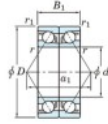

Rillenkugellager einreihig 7212-CDB-FY-JTEKT - 7212-CDB-FY-JTEKT

<https://www.123kugellager.de/kugellager-gehauselager/rillenkugellager/einreihig/7212-cdb-fy-jtekt>

Boundary dimensions

Bearing No.	Boundary dimensions (mm)					Basic load ratings (kN)		Fatigue load factor		Limiting speed (min⁻¹)
	d	D	B	r1 (max)	r2 (max)	C_r	C_{0r}	f₀	f₁	Grease Lub
7212CDB FY	60	110	44	1.5	1	130	99	6.45	14.5	7500

PRODUKTMERKMALE

Marke	JTEKT
N° Ean13	3616060646613
Innendurchmesser	60 mm
Innendurchmesser	2.362" inch
Außendurchmesser	110 mm
Außendurchmesser	4.331" inch
Dicke	44 mm
Dicke	1.732" inch
Grenzdrehzahl	7500 rpm
Dynamische Belastung	130 kN
Statische Belastung	99 kN
Verpackung	1

kontakt@123kugellager.de

0800 001 076 6

CRT4 de Lesquin 60 Rue Du Haut De Sainghin 59273 Fretin FRANCE