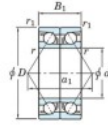

Rillenkugellager einreihig 7318-DB-JTEKT - 7318-DB-JTEKT

<https://www.123kugellager.de/kugellager-gehauselager/rillenkugellager/einreihig/7318-db-jtekt>

Boundary dimensions

Bearing No.	Boundary dimensions(mm)						Basic load ratings(kN)		Fatigue load limit(kN)	factor	Limiting speeds(min-1)
	d	D	B	r(mm)	r1(mm)	Cr	CG	C0	f0	Grease lub	
7318DB	90	198	68	3	1.1	346	294	12.8	-	2600	

PRODUKTMERKMALE

Marke	JTEKT
N° Ean13	4549250202254
Innendurchmesser	90 mm
Außendurchmesser	190 mm
Dicke	86 mm
Grenzdrehzahl	2600 rpm
Dynamische Belastung	346 kN
Statische Belastung	294 kN
Verpackung	1

kontakt@123kugellager.de

0800 001 076 6

CRT4 de Lesquin 60 Rue Du Haut De Sainghin 59273 Fretin FRANCE