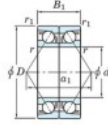

Rillenkugellager einreihig 7317-CDB-JTEKT - 7317-CDB-JTEKT

<https://www.123kugellager.de/kugellager-gehauselager/rillenkugellager/einreihig/7317-cdb-jtekt>

Boundary dimensions

Bearing No.	Boundary dimensions(mm)					Basic load ratings(kN)		Fatigue load factor		Limiting speeds(min-1)
	d	D	B	r1(mm)	r2(mm)	Cr	Cor	C0r	C10r	
7317CDB	85	180	82	3	1.1	346	284	18.2	13.5	3900 Grease lub.

PRODUKTMERKMALE

Marke	JTEKT
N° Ean13	3616060645494
Innendurchmesser	85 mm
Außendurchmesser	180 mm
Dicke	82 mm
Grenzdrehzahl	3900 rpm
Dynamische Belastung	346 kN
Statische Belastung	284 kN
Verpackung	1

kontakt@123kugellager.de

0800 001 076 6

CRT4 de Lesquin 60 Rue Du Haut De Sainghin 59273 Fretin FRANCE