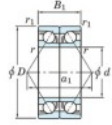

Rillenkugellager einreihig 7215-CDB-JTEKT - 7215-CDB-JTEKT

<https://www.123kugellager.de/kugellager-gehauselager/rillenkugellager/einreihig/7215-cdb-jtekt>

Boundary dimensions

Bearing No.	Boundary dimensions(mm)						Basic load ratings(kN)		Fatigue load factor		Limiting speeds(min-1)
	d	D	B	r1(mm)	r2(mm)	r(mm)	Cr	CGP	10	Grease lub.	
7215CDB	75	130	50	1.5	1		183	151	9.55	14.6	5100

PRODUKTMERKMALE

Marke	JTEKT
N° Ean13	3616060645333
Innendurchmesser	75 mm
Außendurchmesser	130 mm
Dicke	50 mm
Grenzdrehzahl	5100 rpm
Dynamische Belastung	183 kN
Statische Belastung	151 kN
Verpackung	1

kontakt@123kugellager.de

0800 001 076 6

CRT4 de Lesquin 60 Rue Du Haut De Sainghin 59273 Fretin FRANCE