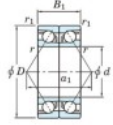

Rillenkugellager einreihig 7214-DB-JTEKT - 7214-DB-JTEKT

<https://www.123kugellager.de/kugellager-gehauselager/rillenkugellager/einreihig/7214-db-jtekt>

Boundary dimensions

Bearing No.	Boundary dimensions(mm)						Basic load ratings(kN)		Fatigue load factor	Limiting speeds(min-1)
	d	D	B	r1(mm)	r2(mm)	Cr	CG	lim1(kN)	lim2	
7214DB	70	125	48	1.5	1	155	127	7.8	-	3900

PRODUKTMERKMALE

Marke	JTEKT
N° Ean13	4549250196577
Innendurchmesser	70 mm
Außendurchmesser	125 mm
Dicke	48 mm
Grenzdrehzahl	3900 rpm
Dynamische Belastung	155 kN
Statische Belastung	127 kN
Verpackung	1

kontakt@123kugellager.de

0800 001 076 6

CRT4 de Lesquin 60 Rue Du Haut De Sainghin 59273 Fretin FRANCE