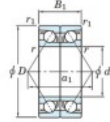

Rillenkugellager einreihig 7213-CDB-JTEKT - 7213-CDB-JTEKT

<https://www.123kugellager.de/kugellager-gehauselager/rillenkugellager/einreihig/7213-cdb-jtekt>

Boundary dimensions

Bearing No.	Boundary dimensions(mm)					Basic load ratings(kN)		Fatigue load factor		Limiting speeds(min-1)
	d	D	B	r1(max)	r2(max)	Cr	C0r	f0	f1	
7213CDB	65	120	46	1.5	1	155	125	8.1	14.6	5600

PRODUKTMERKMALE

Marke	JTEKT
N° Ean13	3616060644954
Innendurchmesser	65 mm
Außendurchmesser	120 mm
Dicke	46 mm
Grenzdrehzahl	5600 rpm
Dynamische Belastung	155 kN
Statische Belastung	125 kN
Verpackung	1

kontakt@123kugellager.de

0800 001 076 6

CRT4 de Lesquin 60 Rue Du Haut De Sainghin 59273 Fretin FRANCE