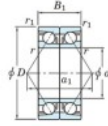

Rillenkugellager einreihig 7312-CDB-JTEKT - 7312-CDB-JTEKT

<https://www.123kugellager.de/kugellager-gehauselager/rillenkugellager/einreihig/7312-cdb-jtekt>

Boundary dimensions

Bearing No.	Boundary dimensions (mm)					Basic load ratings (kN)		Fatigue load factor		Limiting speeds (min-1)
	d	D	B	r1 (mm)	r2 (mm)	C0	C0r	C1	C1r	
7312CDB	60	130	62	2.1	1.1	213	153	11.4	13.4	5400

PRODUKTMERKMALE

Marke	JTEKT
N° Ean13	3616060644923
Innendurchmesser	60 mm
Außendurchmesser	130 mm
Dicke	62 mm
Grenzdrehzahl	5400 rpm
Dynamische Belastung	213 kN
Statische Belastung	153 kN
Verpackung	1

kontakt@123kugellager.de

0800 001 076 6

CRT4 de Lesquin 60 Rue Du Haut De Sainghin 59273 Fretin FRANCE