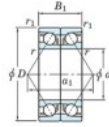

Rillenkugellager einreihig 7212-CDB-JTEKT - 7212-CDB-JTEKT

<https://www.123kugellager.de/kugellager-gehauselager/rillenkugellager/einreihig/7212-cdb-jtekt>

Boundary dimensions

Bearing No.	Boundary dimensions(mm)					Basic load ratings(kN)		Fatigue load factor		Limiting speeds(min-1)
	d	D	B	r1(max)	r1(min)	C_r	C₀	S₀	f₀	Grease lub.
7212CDB	60	110	44	1.5	1	136	106	6.9	14.5	6000

PRODUKTMERKMALE

Marke	JTEKT
N° Ean13	3616060644886
Innendurchmesser	60 mm
Außendurchmesser	110 mm
Dicke	44 mm
Grenzdrehzahl	6000 rpm
Dynamische Belastung	136 kN
Statische Belastung	106 kN
Verpackung	1

kontakt@123kugellager.de

0800 001 076 6

CRT4 de Lesquin 60 Rue Du Haut De Sainghin 59273 Fretin FRANCE