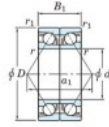

Rillenkugellager einreihig 7211-CDB-JTEKT - 7211-CDB-JTEKT

<https://www.123kugellager.de/kugellager-gehauselager/rillenkugellager/einreihig/7211-cdb-jtekt>

Boundary dimensions

Bearing No.	Boundary dimensions(mm)					Basic load ratings(kN)		Fatigue load factor		Limiting speeds(min-1)
	d	D	B	r1(max)	r2(max)	Cr	Cor	fs	f0	Grease lub.
7211CDB	55	100	42	1.5	1	112	86.1	5.6	14.6	6700

PRODUKTMERKMALE

Marke	JTEKT
N° Ean13	3616060644831
Innendurchmesser	55 mm
Außendurchmesser	100 mm
Dicke	42 mm
Grenzdrehzahl	6700 rpm
Dynamische Belastung	112 kN
Statische Belastung	86.1 kN
Verpackung	1

kontakt@123kugellager.de

0800 001 076 6

CRT4 de Lesquin 60 Rue Du Haut De Sainghin 59273 Fretin FRANCE