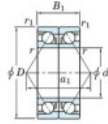

Rillenkugellager einreihig 7310-CDB-JTEKT - 7310-CDB-JTEKT

<https://www.123kugellager.de/kugellager-gehauselager/rillenkugellager/einreihig/7310-cdb-jtekt>

Boundary dimensions

Bearing No.	Boundary dimensions (mm)					Basic load ratings (kN)		Fatigue load factor		Limiting speeds (min-1)
	d	D	B	r (mm)	r1 (mm)	Cr	C0r	fs	fs	Grease lub
7310CDB	50	110	54	2	1	162	112	8.4	13.4	6400

PRODUKTMERKMALE

Marke	JTEKT
N° Ean13	3616060644800
Innendurchmesser	50 mm
Außendurchmesser	110 mm
Dicke	54 mm
Grenzdrehzahl	6400 rpm
Dynamische Belastung	162 kN
Statische Belastung	112 kN
Verpackung	1

kontakt@123kugellager.de

0800 001 076 6

CRT4 de Lesquin 60 Rue Du Haut De Sainghin 59273 Fretin FRANCE