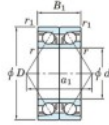

Rillenkugellager einreihig 7309-CDB-JTEKT - 7309-CDB-JTEKT

<https://www.123kugellager.de/kugellager-gehauselager/rillenkugellager/einreihig/7309-cdb-jtekt>

Boundary dimensions

Bearing No.	Boundary dimensions (mm)					Basic load ratings (kN)		Fatigue load factor		Limiting speeds (min⁻¹)
	d	D	B	r1 (mm)	r2 (mm)	C_r	C_{0r}	C₁₀	C₉₀	Grease lub.
7309CDB	45	100	50	1.5	1	127	86.7	6.4	13.5	7200

PRODUKTMERKMALE

Marke	JTEKT
N° Ean13	4549250200069
Innendurchmesser	45 mm
Außendurchmesser	100 mm
Dicke	50 mm
Grenzdrehzahl	7200 rpm
Dynamische Belastung	127 kN
Statische Belastung	86 kN
Verpackung	1

kontakt@123kugellager.de

0800 001 076 6

CRT4 de Lesquin 60 Rue Du Haut De Sainghin 59273 Fretin FRANCE