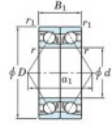

Rillenkugellager einreihig 7209-CDB-JTEKT - 7209-CDB-JTEKT

<https://www.123kugellager.de/kugellager-gehauselager/rillenkugellager/einreihig/7209-cdb-jtekt>

Boundary dimensions

Bearing No.	Boundary dimensions(mm)					Basic load ratings(kN)		Fatigue load factor		Limiting speeds(min-1)
	d	D	B	r1(mm)	r2(mm)	Cr	C0r	lim1(kN)	R0	Grease lub.
7209CDB	45	85	38	1.1	0.6	87.1	61.8	4.2	14.2	8000

PRODUKTMERKMALE

Marke	JTEKT
N° Ean13	3616060644701
Innendurchmesser	45 mm
Außendurchmesser	85 mm
Dicke	38 mm
Grenzdrehzahl	8000 rpm
Dynamische Belastung	87.1 kN
Statische Belastung	61.8 kN
Verpackung	1

kontakt@123kugellager.de

0800 001 076 6

CRT4 de Lesquin 60 Rue Du Haut De Sainghin 59273 Fretin FRANCE