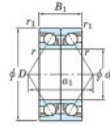

Rillenkugellager einreihig 7208-BDB-JTEKT - 7208-BDB-JTEKT

<https://www.123kugellager.de/kugellager-gehauselager/rillenkugellager/einreihig/7208-bdb-jtekt>

Boundary dimensions

Bearing No.	Boundary dimensions(mm)						Basic load ratings(kN)		Fatigue load factor	Limiting speeds(min-1)
	d	D	B	r1(mm)	r2(mm)	Cr	C0r	fa	Gross Ltd.	
7208BDB	40	80	36	1.1	0.6	65.2	45.9	2.8	4800	

PRODUKTMERKMALE

Marke	JTEKT
N° Ean13	4549250194566
Innendurchmesser	40 mm
Außendurchmesser	80 mm
Dicke	36 mm
Grenzdrehzahl	4800 rpm
Dynamische Belastung	65.2 kN
Statische Belastung	45.9 kN
Verpackung	1

kontakt@123kugellager.de

0800 001 076 6

CRT4 de Lesquin 60 Rue Du Haut De Sainghin 59273 Fretin FRANCE