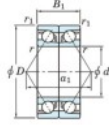

Rillenkugellager einreihig 7206-CDB-JTEKT - 7206-CDB-JTEKT

<https://www.123kugellager.de/kugellager-gehauselager/rillenkugellager/einreihig/7206-cdb-jtekt>

Boundary dimensions

Bearing No.	Boundary dimensions(mm)					Basic load ratings(kN)		Fatigue load factor		Limiting speeds(min-1)
	d	D	B	r1(mm)	r2(mm)	Cr	C0r	Ca	C0a	
7206CDB	30	62	32	1	0.6	49.4	32	2.2	14	11000

PRODUKTMERKMALE

Marke	JTEKT
N° Ean13	3616060644473
Innendurchmesser	30 mm
Außendurchmesser	62 mm
Dicke	32 mm
Grenzdrehzahl	11000 rpm
Dynamische Belastung	49.4 kN
Statische Belastung	32 kN
Verpackung	1

kontakt@123kugellager.de

0800 001 076 6

CRT4 de Lesquin 60 Rue Du Haut De Sainghin 59273 Fretin FRANCE