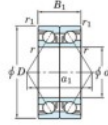

Rillenkugellager einreihig 7206-BDB-JTEKT - 7206-BDB-JTEKT

<https://www.123kugellager.de/kugellager-gehauselager/rillenkugellager/einreihig/7206-bdb-jtekt>

Boundary dimensions

Bearing No.	Boundary dimensions(mm)					Basic load ratings(kN)		Fatigue load factor		Limiting speeds(min-1)
	d	D	B	r1(max)	r2(max)	C_r	C_{0r}	f₀	f₁	Grease Lub.
7206BDB	30	62	32	1	0.6	41.6	27.1	1.65	-	6100

PRODUKTMERKMALE

Marke	JTEKT
N° Ean13	4549250193866
Innendurchmesser	30 mm
Außendurchmesser	62 mm
Dicke	32 mm
Grenzdrehzahl	6100 rpm
Dynamische Belastung	41.6 kN
Statische Belastung	27.1 kN
Verpackung	1

kontakt@123kugellager.de

0800 001 076 6

CRT4 de Lesquin 60 Rue Du Haut De Sainghin 59273 Fretin FRANCE