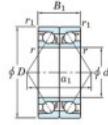

Rillenkugellager einreihig 7305-CDB-JTEKT - 7305-CDB-JTEKT

<https://www.123kugellager.de/kugellager-gehauselager/rillenkugellager/einreihig/7305-cdb-jtekt>

Boundary dimensions

Bearing No.	Boundary dimensions (mm)						Basic load ratings (kN)		Fatigue load limit (kN)	Factor	Limiting speeds (min⁻¹)
	d	D	B	r1 (mm)	r2 (mm)	r3 (mm)	C_r	C_{0r}			
7305CDB	25	62	34	1.1	0.6		57	33.7	2.65	12.8	12000

PRODUKTMERKMALE

Marke	JTEKT
N° Ean13	4549250221392
Innendurchmesser	25 mm
Außendurchmesser	62 mm
Dicke	34 mm
Grenzdrehzahl	12000 rpm
Dynamische Belastung	57 kN
Statische Belastung	33.7 kN
Verpackung	1

kontakt@123kugellager.de

0800 001 076 6

CRT4 de Lesquin 60 Rue Du Haut De Sainghin 59273 Fretin FRANCE