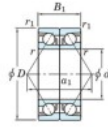

Rillenkugellager einreihig 7305-BDB-JTEKT - 7305-BDB-JTEKT

<https://www.123kugellager.de/kugellager-gehauselager/rillenkugellager/einreihig/7305-bdb-jtekt>

Boundary dimensions

Bearing No.	Boundary dimensions (mm)						Basic load ratings (kN)		Fatigue load factor		Limiting speeds (min-1)
	d	D	B	r1 (mm)	r2 (mm)	r3 (mm)	C_r	C_{0r}	f₀	Grease lub.	
7305BDB	25	62	34	1.1	0.6		49.5	29.2	2	-	6600

PRODUKTMERKMALE

Marke	JTEKT
N° Ean13	4549250199059
Innendurchmesser	25 mm
Außendurchmesser	62 mm
Dicke	34 mm
Grenzdrehzahl	6600 rpm
Dynamische Belastung	49.5 kN
Statische Belastung	29.2 kN
Verpackung	1

kontakt@123kugellager.de

0800 001 076 6

CRT4 de Lesquin 60 Rue Du Haut De Sainghin 59273 Fretin FRANCE