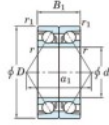

Rillenkugellager einreihig 7205-CDB-JTEKT - 7205-CDB-JTEKT

<https://www.123kugellager.de/kugellager-gehauselager/rillenkugellager/einreihig/7205-cdb-jtekt>

Boundary dimensions

Bearing No.	Boundary dimensions(mm)					Basic load ratings(kN)		Fatigue load factor		Limiting speeds(min-1)
	d	D	B	r1(r2)(mm)	r1(r2)(mm)	Cr	Cor	lim1(kN)	lim2	
7205CDB	25	52	30	1	0.6	35.5	22.2	1.55	14	Grease lub. 13000

PRODUKTMERKMALE

Marke	JTEKT
N° Ean13	3616060644398
Innendurchmesser	25 mm
Außendurchmesser	52 mm
Dicke	30 mm
Grenzdrehzahl	13000 rpm
Dynamische Belastung	35.5 kN
Statische Belastung	22.2 kN
Verpackung	1

kontakt@123kugellager.de

0800 001 076 6

CRT4 de Lesquin 60 Rue Du Haut De Sainghin 59273 Fretin FRANCE