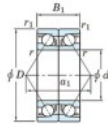

Rillenkugellager einreihig 7204-CDB-JTEKT - 7204-CDB-JTEKT

<https://www.123kugellager.de/kugellager-gehauselager/rillenkugellager/einreihig/7204-cdb-jtekt>

Boundary dimensions

Bearing No.	Boundary dimensions(mm)					Basic load ratings(kN)		Fatigue load factor		Limiting speeds(min-1)
	d	D	B	r1(mm)	r2(mm)	Cr	C0r	Ca	Ca0	Grease lub.
7204CDB	20	47	28	1	0.6	33.4	19.6	1.45	13.4	15000

PRODUKTMERKMALE

Marke	JTEKT
N° Ean13	3616060644336
Innendurchmesser	20 mm
Innendurchmesser	0.787" inch
Außendurchmesser	47 mm
Außendurchmesser	1.85" inch
Dicke	28 mm
Dicke	1.102" inch
Grenzdrehzahl	15000 rpm
Dynamische Belastung	33.4 kN
Statische Belastung	19.6 kN
Verpackung	1

kontakt@123kugellager.de

0800 001 076 6

CRT4 de Lesquin 60 Rue Du Haut De Sainghin 59273 Fretin FRANCE