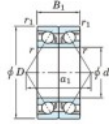

Rillenkugellager einreihig 7303-CDB-JTEKT - 7303-CDB-JTEKT

<https://www.123kugellager.de/kugellager-gehauselager/rillenkugellager/einreihig/7303-cdb-jtekt>

Boundary dimensions

Bearing No.	Boundary dimensions (mm)					Basic load ratings (kN)		Fatigue load limit (kN)	factor	Limiting speeds (min-1)
	d	D	B	r (mm)	r1 (mm)	Cr	CC			
7303CDB	17	47	28	1	0.6	32.2	16.8	1.3	12.6	16000

PRODUKTMERKMALE

Marke	JTEKT
N° Ean13	3616060644299
Innendurchmesser	17 mm
Außendurchmesser	47 mm
Dicke	28 mm
Grenzdrehzahl	16000 rpm
Dynamische Belastung	32.2 kN
Statische Belastung	16.8 kN
Verpackung	1

kontakt@123kugellager.de

0800 001 076 6

CRT4 de Lesquin 60 Rue Du Haut De Sainghin 59273 Fretin FRANCE