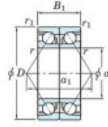

Rillenkugellager einreihig 7202-CDB-JTEKT - 7202-CDB-JTEKT

<https://www.123kugellager.de/kugellager-gehauselager/rillenkugellager/einreihig/7202-cdb-jtekt>

Boundary dimensions

Bearing No.	Boundary dimensions (mm)					Basic load ratings (kN)		Fatigue load factor		Limiting speeds (min-1)
	d	D	B	r1 (mm)	r2 (mm)	Cr	Cor	Ca	Cb	
7202CDB	15	35	22	0.6	0.3	17.6	9.15	0.68	13.3	Grease Lub. 20000

PRODUKTMERKMALE

Marke	JTEKT
N° Ean13	3616060644237
Innendurchmesser	15 mm
Außendurchmesser	35 mm
Dicke	22 mm
Grenzdrehzahl	20000 rpm
Dynamische Belastung	17.6 kN
Statische Belastung	9.15 kN
Verpackung	1

kontakt@123kugellager.de

0800 001 076 6

CRT4 de Lesquin 60 Rue Du Haut De Sainghin 59273 Fretin FRANCE