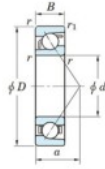

## Rillenkugellager einreihig 70-530-FY-JTEKT - 70-530-FY-JTEKT

<https://www.123kugellager.de/kugellager-gehauselager/rillenkugellager/einreihig/70-530-fy-jtekt>

Boundary dimensions

Single row angular bearing

Bearing No.	Boundary dimensions(mm)					Basic load ratings(kN)		Fatigue load limit(kN)		factor	Limiting speed(min-1) Grease lub.
	d	D	B	r1(min)	r2(min)	Cr	Cor	Cu	10		
70/530 FY	530	780	112	6	3	-	1810	-	-	-	550

### PRODUKTMERKMALE

Marke	JTEKT
N° Ean13	3616060644107
Innendurchmesser	530 mm
Außendurchmesser	780 mm
Dicke	112 mm
Grenzdrehzahl	550 rpm
Statische Belastung	1810 kN
Verpackung	1

[kontakt@123kugellager.de](mailto:kontakt@123kugellager.de)