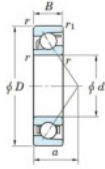

Rillenkugellager einreihig 7076-FY-JTEKT - 7076-FY-JTEKT

<https://www.123kugellager.de/kugellager-gehauselager/rillenkugellager/einreihig/7076-fy-jtekt>

Boundary dimensions

Single row angular bearing

Bearing No.	Boundary dimensions(mm)						Basic load ratings(kN)		Fatigue load limit(kN)		factor	Limiting speeds(min-1) Grease lub.
	d	D	B	r1(mm)	r2(mm)	Cr	Cor	Cu	fu			
7076 FY	380	560	82	5	2	660	966	23	-	-	940	

PRODUKTMERKMALE

Marke	JTEKT
N° Ean13	3616060644091
Innendurchmesser	380 mm
Außendurchmesser	560 mm
Dicke	82 mm
Grenzdrehzahl	940 rpm
Dynamische Belastung	660 kN
Statische Belastung	966 kN
Verpackung	1

kontakt@123kugellager.de