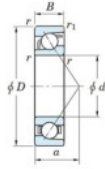

## Rillenkugellager einreihig 7068-B-FY-JTEKT - 7068-B-FY-JTEKT

<https://www.123kugellager.de/kugellager-gehauselager/rillenkugellager/einreihig/7068-b-fy-jtekt>

Boundary dimensions

Single row angular bearing

Bearing No.	Boundary dimensions(mm)					Basic load ratings(kN)		Fatigue load limit(kN)		factor	Limiting speeds(min-1) Grease lub.
	d	D	B	r(max)	r1(max)	Cr	CDr	Cu	SD		
7068B FY	340	520	82	5	2	563	777	19.4	-	-	800

## PRODUKTMERKMALE

Marke	JTEKT
N° Ean13	3616060644046
Innendurchmesser	340 mm
Innendurchmesser	13.386" inch
Außendurchmesser	520 mm
Außendurchmesser	20.472" inch
Dicke	82 mm
Dicke	3.228" inch
Grenzdrehzahl	800 rpm
Dynamische Belastung	563 kN
Statische Belastung	777 kN
Verpackung	1